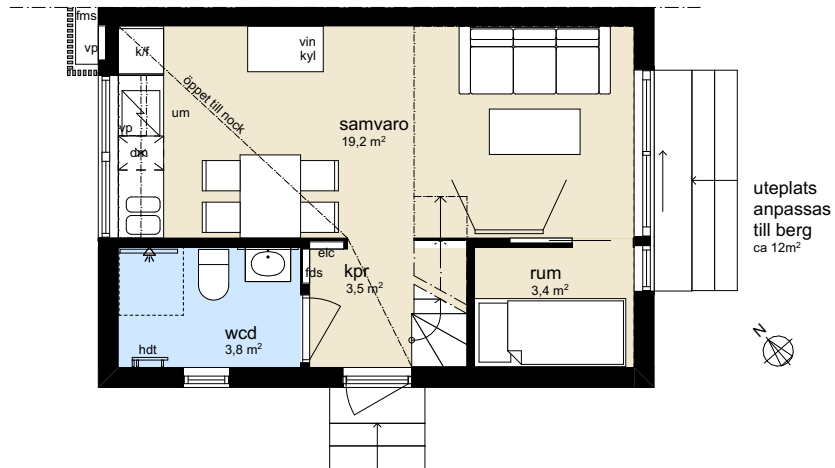

# D 1

2 rok + loft

Yta 43 m<sup>2</sup> varav 36 m<sup>2</sup> BOA

# NÄMDÖ SEA LODGES<sup>o</sup>

Plan b.v

Plan loft