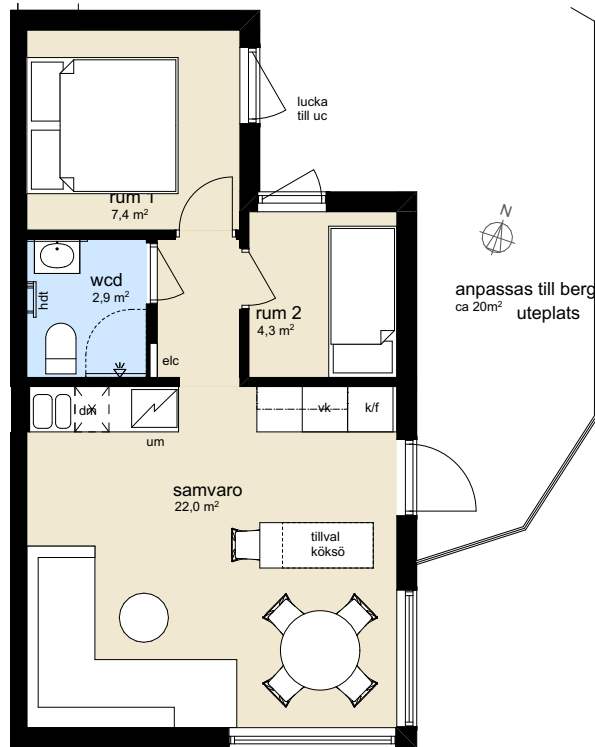

E 2 4

3 rok

Yta 40 m² BOA

NÄMDÖ SEA LODGES^o

FÖRKLARINGAR (littera inom parantes avser tillval)

dm	diskmaskin	mu	mikro
vzb	varmvattenberedare	um	ugn/mikro
vk	vinkyl	elc	elcentral
k/f	kyl/frys	fds	fördelarskåp
	spis	fms	fjärrmätarskåp

hdt handduktork
vp värmepump

Inklädnad av kanal kan förekomma i takvinkel

BYGGNADS- OCH TYPRUMSBESKRIVNING

BYGGNADSBESKRIVNING

Stomme	Trä
Panel	Stående och liggande träpanel
Tak	Plåt / Papp / Solcell
Fönster	Aluminium utsida och trä insida
Grundläggning	Platta på mark
Uppvärmning	Luft/luftvärmepump och direktverkande el. Värmeåtervinning av frånluften. Komfortgolvvärme i badrum.
VA	Avsaltningsanläggning och reningsverk.
Ventilation	FTX
El	Solceller. Ett gemensamt abonnemang för föreningen. Individuell mätning av elförbrukning i lägenheterna som debiteras separat.
Fiber	Framdraget till elcentral i lgh.
Balkong/ uteplats	Balkong/terass i trä och uteplatser på befintlig mark

Entréhall (Lgh A-D samt E31)

Golv	Klinker typ granitkeramik med naturstenskaraktär 30x60 cm, läggs med 1/3 förskjuten läggning för att efterlikna fallande längder
Vägg	Furu, stående panel Slätspont vitlaserad
Fondvägg	Furu, Stående panel Svart Kolstarr
Tak	Gips målad i vitt (NCS S 0500-N)
Inredning	Beroende på tillvalspaket. Ingår ej fast inredning

Dusch och wc

Golv	Klinker typ granitkeramik med naturstenskaraktär 30x30 cm, Rak sättning
Vägg	Helkaklat lika golv 30x60 cm
Tak	Fast gips målad i vitt (NCS S 0500-N)
Inredning	Toalett Golvstående

NÄMDÖ SEA LODGES°