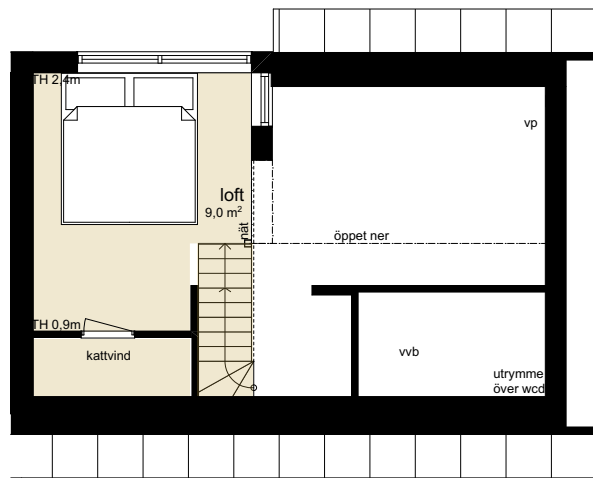

# C 2

2 rok + loft

Yta 43 m<sup>2</sup> varav 36 m<sup>2</sup> BOA

# NÄMDÖ SEA LODGES<sup>o</sup>

Plan bv

Plan loft