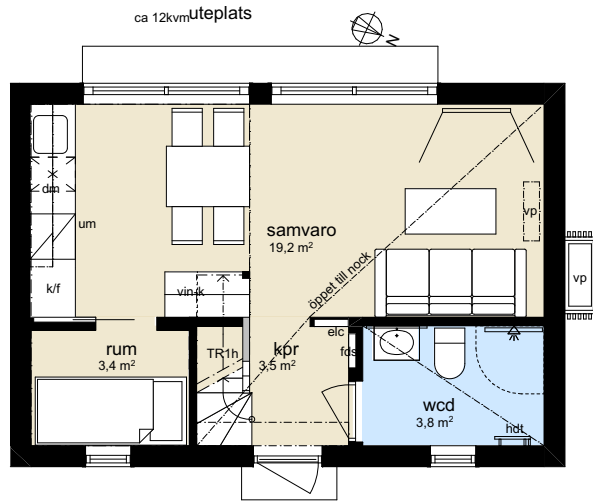

# C 2

2 rok + loft

Yta 43 m<sup>2</sup> varav 36 m<sup>2</sup> BOA

# NÄMDÖ SEA LODGES<sup>o</sup>

Plan bv

Plan loft