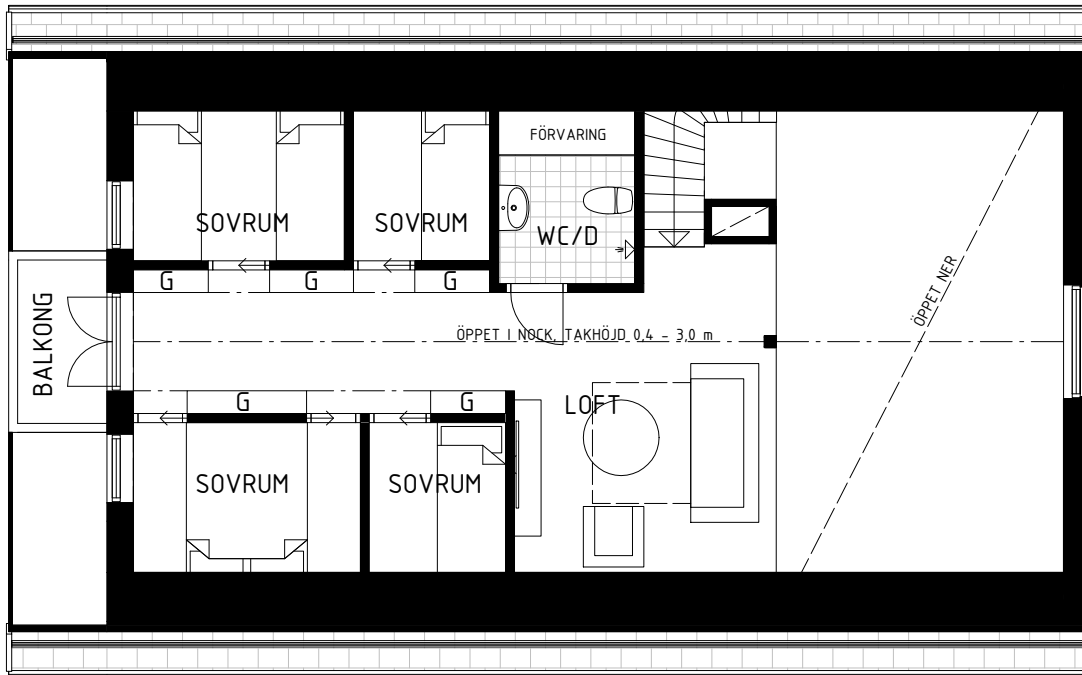

LÄGENHET 18

7 RoK - Yta 141 kvm varav 115 kvm boyta

Takhöjd nedre våning 2,7 m, om annat ej anges.

Takhöjd övre våning 0,4-3,0 m.

Takhöjd i plan avser höjd från golv till snedtakets lägsta punkt respektive högsta punkt.

FÖRKLARINGAR

DM	Diskmaskin
FRD	Förråd
G	Garderob
KI	Kamininsats
K/F	Kylskåp/Frys
ST	Städkåp
TP	Tvättpelare
TS	Torkskåp
U/M	Ugn/Micro

INREDD VIND (ÖVRE DEL)

VÅNING 2 (NEDRE DEL)

FUNÄSDALEN - BRF CHALET KÅVAN - CHALET BOFAKTABLAD