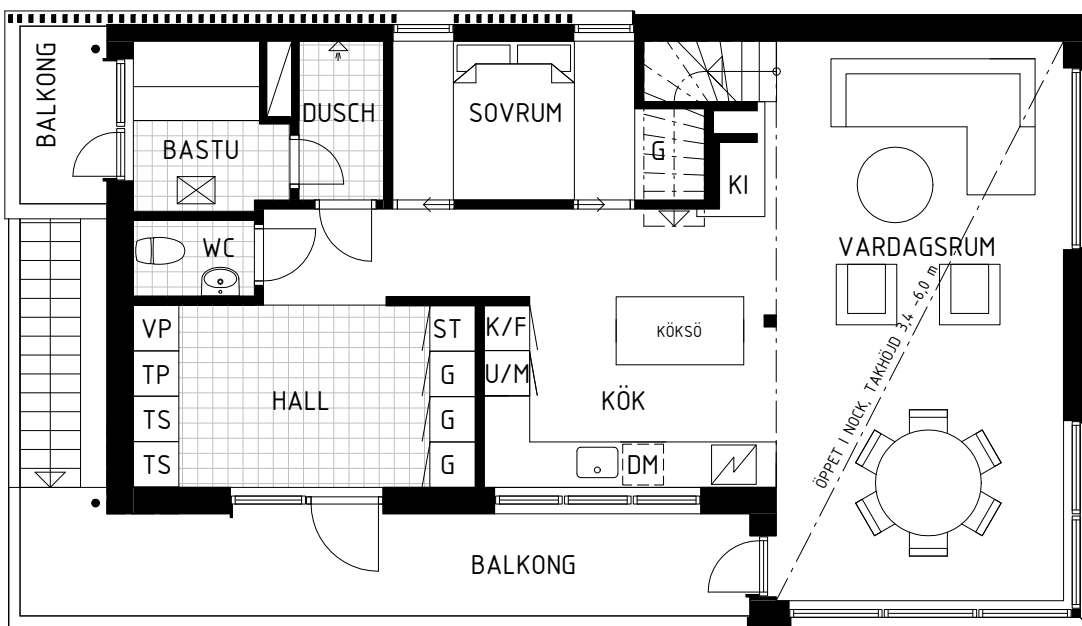

LÄGENHET 18

7 RoK - Yta 141 kvm varav 115 kvm boyta

Takhöjd nedre våning 2,7 m, om annat ej anges.

Takhöjd övre våning 0,4-3,0 m.

Takhöjd i plan avser höjd från golv till snedtakets lägsta punkt respektive högsta punkt.

FÖRKLARINGAR

DM	Diskmaskin
FRD	Förråd
G	Garderob
KI	Kamininsats
K/F	Kylskåp/Frys
ST	Städkåp
TP	Tvättpelare
TS	Torkskåp
U/M	Ugn/Micro

INREDD VIND (ÖVRE DEL)

VÅNING 2 (NEDRE DEL)

FUNÄSDALEN - BRF CHALET KÅVAN - CHALET BOFAKTABLAD