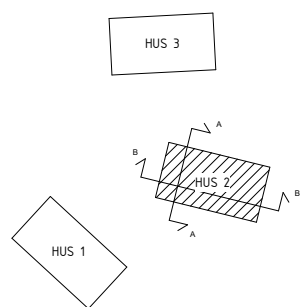

LÄGENHET 18

7 RoK - Yta 141 kvm varav 115 kvm boyta

Takhöjd nedre våning 2,7 m, om annat ej anges.

Takhöjd övre våning 0,4-3,0 m.

Takhöjd i plan avser höjd från golv till snedtakets lägsta punkt respektive högsta punkt.

FÖRKLARINGAR

DM	Diskmaskin
FRD	Förråd
G	Garderob
KI	Kamininsats
K/F	Kylskåp/Frys
ST	Städkåp
TP	Tvättpelare
TS	Torkskåp
U/M	Ugn/Micro

INREDD VIND (ÖVRE DEL)

VÅNING 2 (NEDRE DEL)

FUNÄSDALEN - BRF CHALET KÅVAN - CHALET BOFAKTABLAD

Skala: 1 : 100(A4)

Med reservation för eventuella ändringar och ytavvikelser

HUS 2 - SEKTION A

HUS 2 - SEKTION B

MURMAN ARKITEKTER

BRF CHALET KÅVAN CHALET

MATERIAL OCH TYPRUMSA

Datum: 21-09-27
rev: 21-10-05