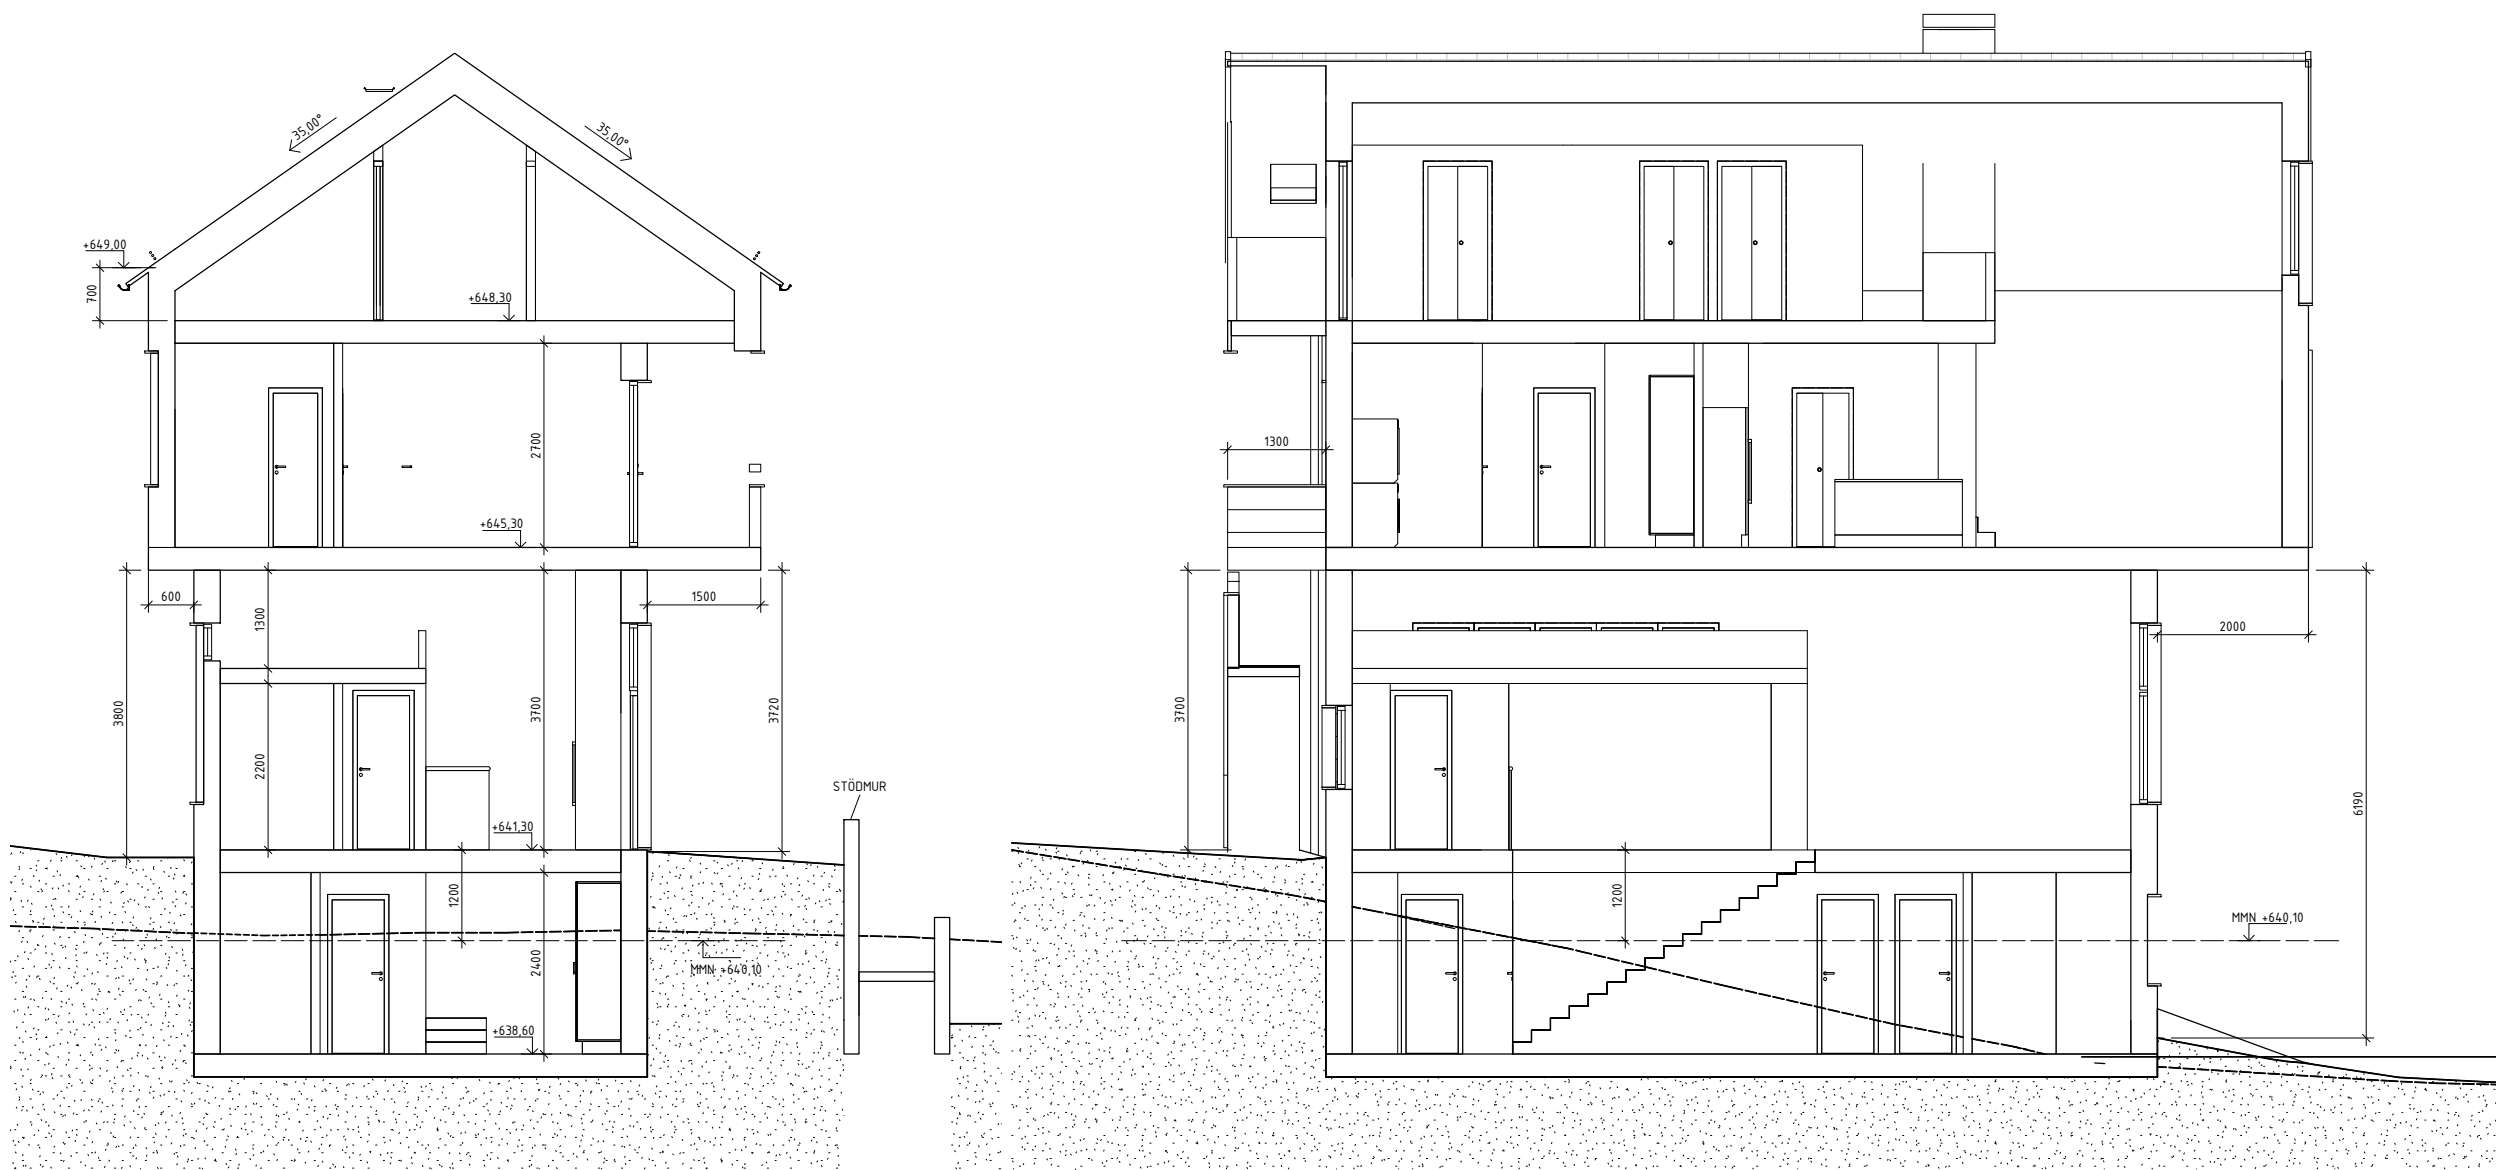

Skala: 1 : 100(A4)

Med reservation för eventuella ändringar och ytavvikelser

HUS 2 - SEKTION A

HUS 2 - SEKTION B

MURMAN ARKITEKTER

BRF CHALET KÅVAN CHALET

MATERIAL OCH TYPRUMSA

Datum: 21-09-27
rev: 21-10-05