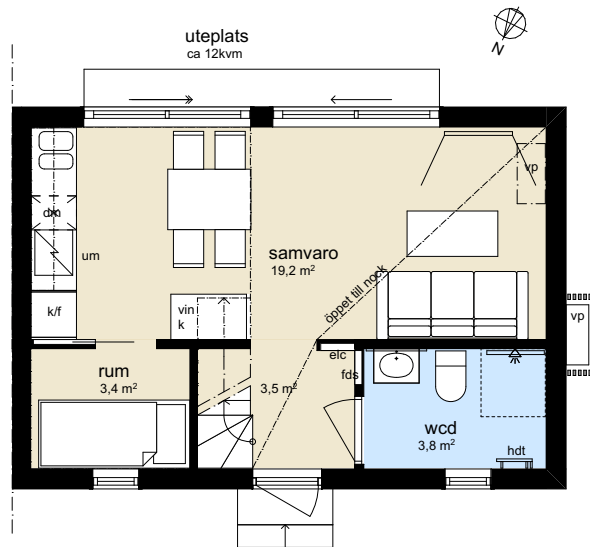

# B 2

2 rok + loft

Yta 43 m<sup>2</sup> varav 36 m<sup>2</sup> BOA

# NÄMDÖ SEA LODGES<sup>o</sup>

Plan b.v

Plan loft