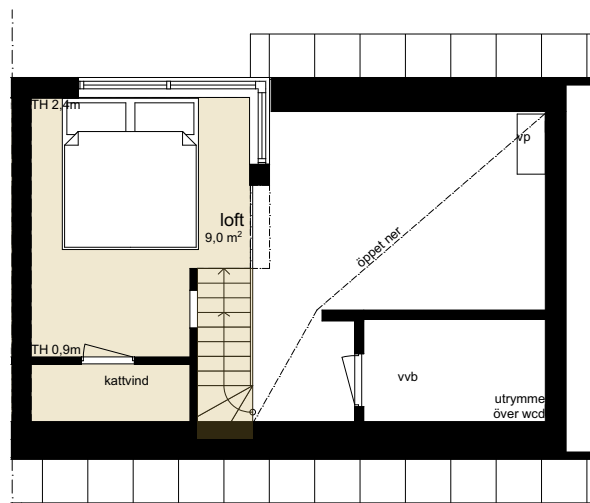

# B 2

2 rok + loft

Yta 43 m<sup>2</sup> varav 36 m<sup>2</sup> BOA

# NÄMDÖ SEA LODGES<sup>o</sup>

Plan b.v

Plan loft