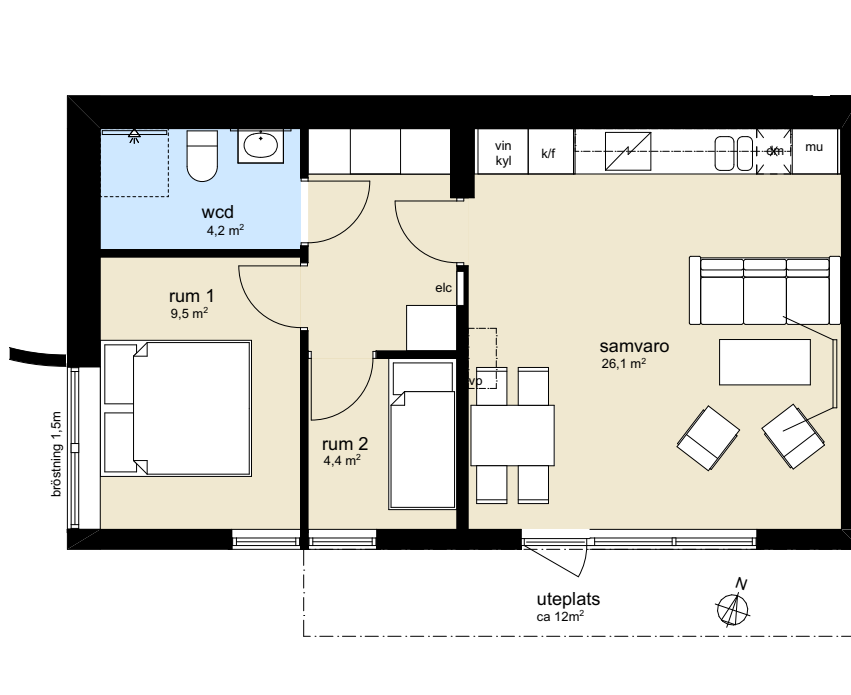

**E 11**  
 3 rok  
 Yta 52 m<sup>2</sup>

NÄMDÖ SEA LODGES<sup>°</sup>

FÖRKLARINGAR (littera inom parantes avser tillval)

dm	diskmaskin	mu	mikro
vp	varmvattenberedare	um	ugn/mikro
vk	vinkyl	elc	elcentral
k/f	kyl/frys	fds	fördelarskåp
	spis	fms	fjärrmätarskåp

hdt	handdukstork
vp	värmepump

Inklädnad av kanal kan förekomma i takvinkel

sektion

med reservation för eventuella ändringar  
 2022-09-22