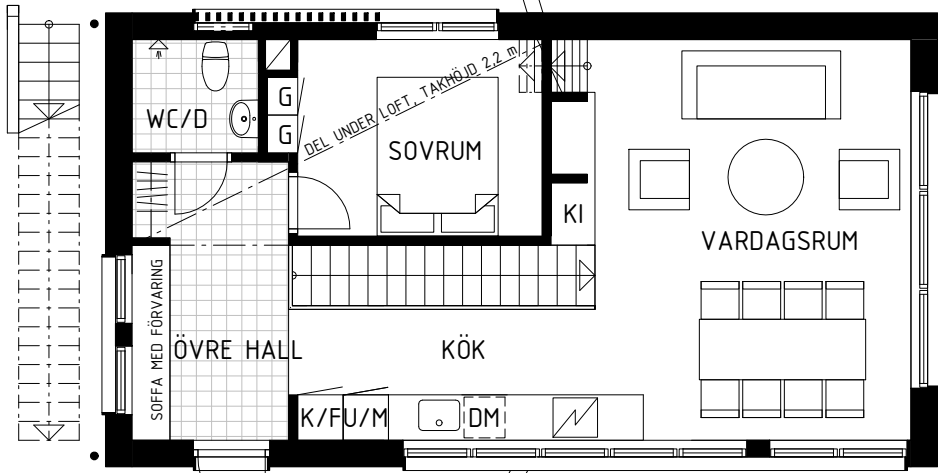

LÄGENHET 17

5 RoK + sovloft - Yta 124 kvm varav 81 kvm boyta

Takhöjd nedre våning 2,4 m.

Takhöjd övre våning 3,7 m, om annat ej anges.

FÖRKLARINGAR

- DM Diskmaskin
- FRD Förråd
- G Garderob
- KI Kamininsats
- K/F Kylskåp/Frys
- ST Städskåp
- TP Tvättpelare
- TS Torkskåp
- U/M Ugn/Micro

UTEPLATS

FUNÄSDALEN - BRF CHALET KÅVAN - CHALET BOFAKTABLAD

Skala: 1 : 100(A4)

Med reservation för eventuella ändringar och ytavvikelser