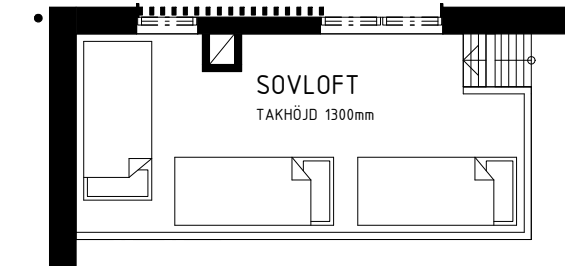

LÄGENHET 17

5 RoK + sovloft - Yta 124 kvm varav 81 kvm boyta

Takhöjd nedre våning 2,4 m.

Takhöjd övre våning 3,7 m, om annat ej anges.

FÖRKLARINGAR

- DM Diskmaskin
- FRD Förråd
- G Garderob
- KI Kamininsats
- K/F Kylskåp/Frys
- ST Städskåp
- TP Tvättpelare
- TS Torkskåp
- U/M Ugn/Micro

LOFT