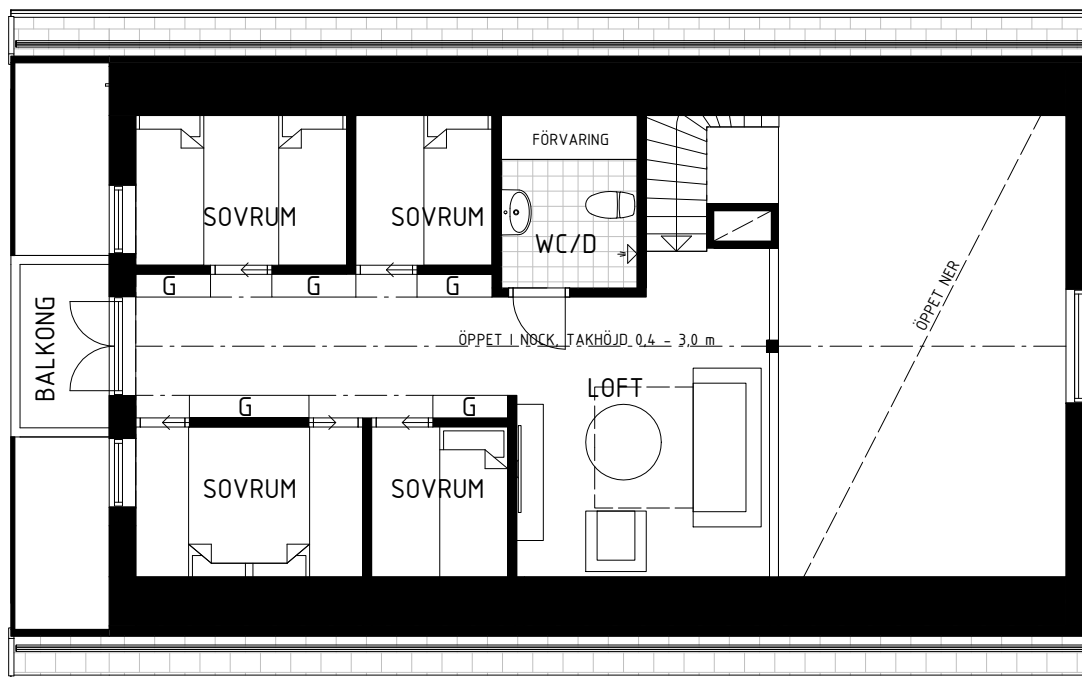

LÄGENHET 16

7 RoK - Yta 141 kvm varav 115 kvm boyta

Takhöjd nedre våning 2,7 m, om annat ej anges.

Takhöjd övre våning 0,4-3,0 m.

Takhöjd i plan avser höjd från golv till snedtaketets lägsta punkt respektive högsta punkt.

FÖRKLARINGAR

DM	Diskmaskin
FRD	Förråd
G	Garderob
KI	Kamininsats
K/F	Kylskåp/Frys
ST	Städskåp
TP	Tvättpelare
TS	Torkskåp
U/M	Ugn/Micro

INREDD VIND (ÖVRE DEL)

VÅNING 2 (NEDRE DEL)

FUNÄSDALEN - BRF CHALET KÅVAN - CHALET BOFAKTABLAD

Skala: 1 : 100(A4)

Med reservation för eventuella ändringar och ytavvikelser

HUS 1 - SEKTION A

HUS 1 - SEKTION B

Med reservation för eventuella ändringar och ytavvikelser

MURMAN ARKITEKTER

BRF CHALET KÅVAN CHALET