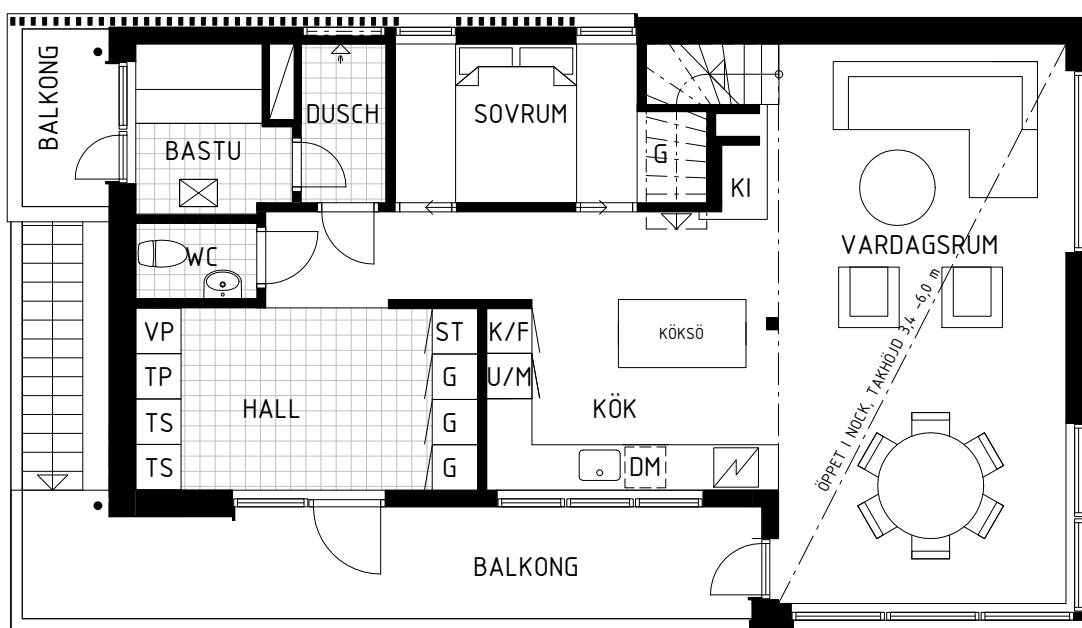

LÄGENHET 16

7 RoK - Yta 141 kvm varav 115 kvm boyta

Takhöjd nedre våning 2,7 m, om annat ej anges.

Takhöjd övre våning 0,4-3,0 m.

Takhöjd i plan avser höjd från golv till snedtaketets lägsta punkt respektive högsta punkt.

FÖRKLARINGAR

DM	Diskmaskin
FRD	Förråd
G	Garderob
KI	Kamininsats
K/F	Kylskåp/Frys
ST	Städskåp
TP	Tvättpelare
TS	Torkskåp
U/M	Ugn/Micro

INREDD VIND (ÖVRE DEL)

VÅNING 2 (NEDRE DEL)

FUNÄSDALEN - BRF CHALET KÅVAN - CHALET BOFAKTABLAD

Skala: 1 : 100(A4)

Med reservation för eventuella ändringar och ytavvikelser

HUS 1 - SEKTION A

HUS 1 - SEKTION B

Med reservation för eventuella ändringar och ytavvikelser

MURMAN ARKITEKTER

BRF CHALET KÅVAN CHALET