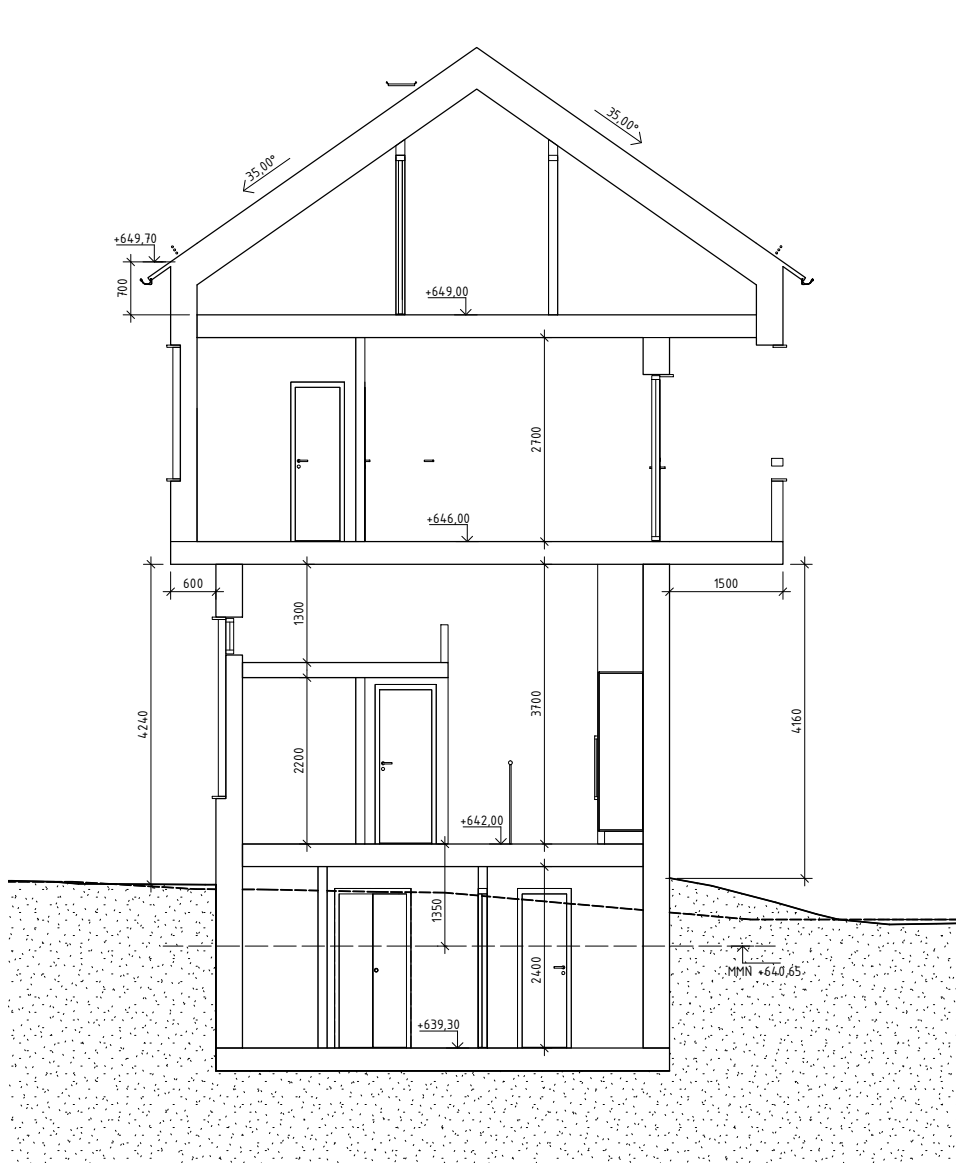

LÄGENHET 16

7 RoK - Yta 141 kvm varav 115 kvm boyta

Takhöjd nedre våning 2,7 m, om annat ej anges.

Takhöjd övre våning 0,4-3,0 m.

Takhöjd i plan avser höjd från golv till snedtaketets lägsta punkt respektive högsta punkt.

Skala: 1 : 100(A4)

Med reservation för eventuella ändringar och ytavvikelser

HUS 1 - SEKTION A

HUS 1 - SEKTION B

Med reservation för eventuella ändringar och ytavvikelser

MURMAN ARKITEKTER

BRF CHALET KÅVAN CHALET