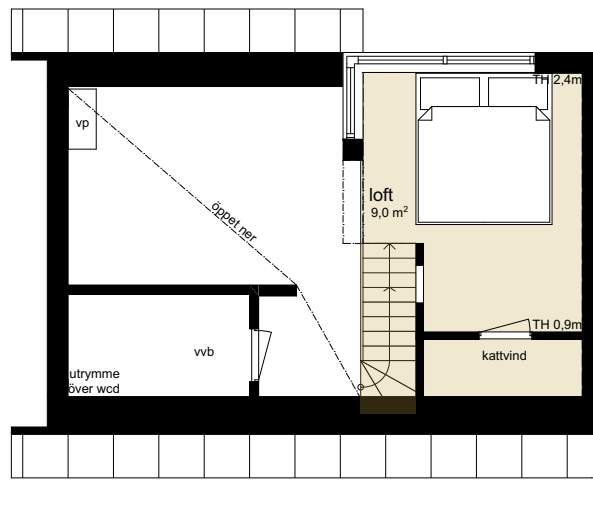

# C 1

2 rok + loft

Yta 43 m<sup>2</sup> varav 36 m<sup>2</sup> BOA

# NÄMDÖ SEA LODGES<sup>o</sup>

Plan bv

Plan loft