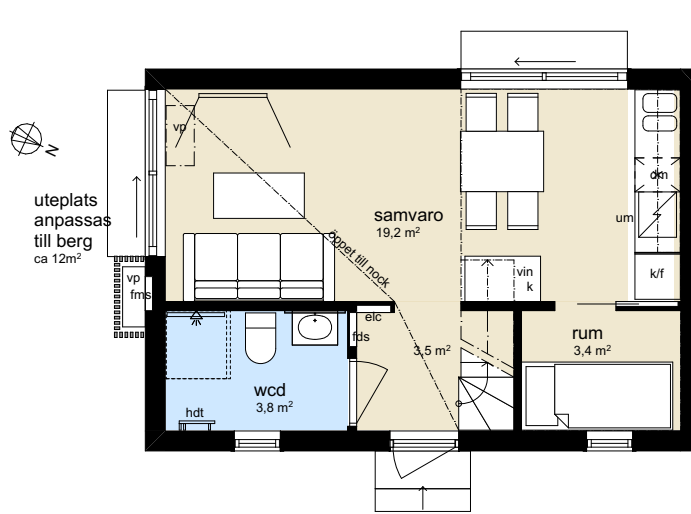

# C 1

2 rok + loft

Yta 43 m<sup>2</sup> varav 36 m<sup>2</sup> BOA

# NÄMDÖ SEA LODGES<sup>o</sup>

Plan bv

Plan loft