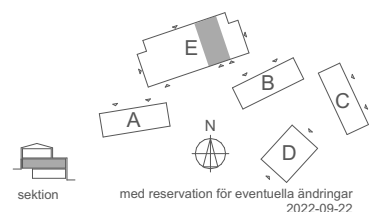

sektion

med reservation för eventuella ändringar
2022-09-22