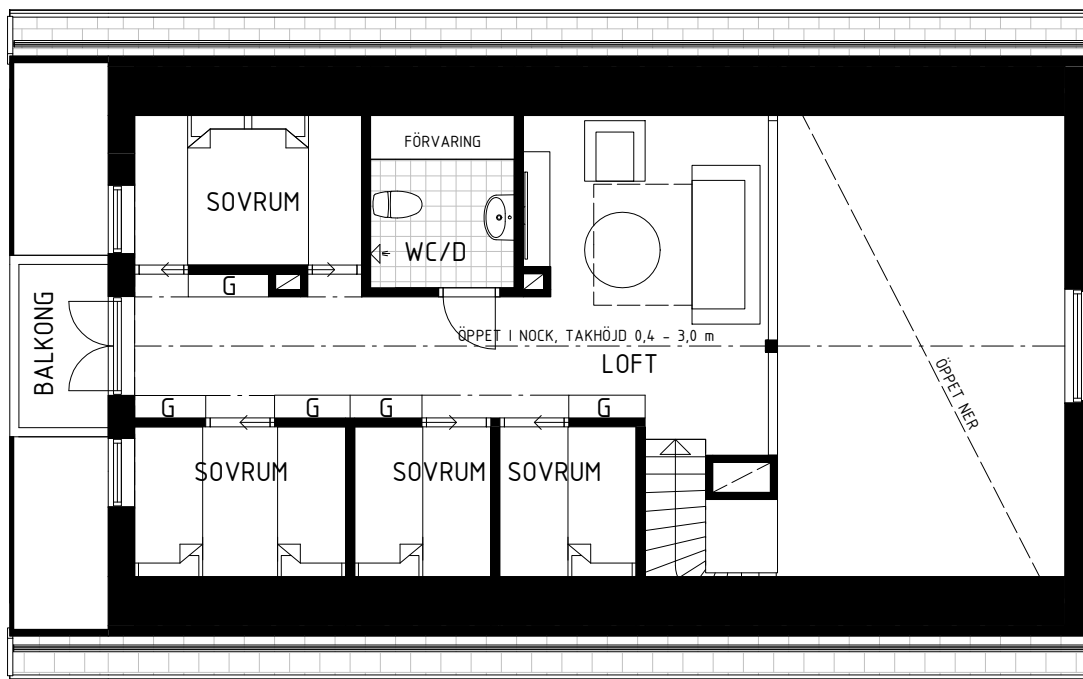

LÄGENHET 20

7 RoK - Yta 143 kvm varav 116 kvm boyta

Takhöjd nedre våning 2,7 m, om annat ej anges.

Takhöjd övre våning 0,4-3,0 m.

Takhöjd i plan avser höjd från golv till snedtaketets lägsta punkt respektive högsta punkt.

FÖRKLARINGAR

- DM Diskmaskin
- FRD Förråd
- G Garderob
- KI Kamininsats
- K/F Kylskåp/Frys
- ST Städsåp
- TP Tvättpelare
- TS Torkskåp
- U/M Ugn/Micro

INREDD VIND (ÖVRE DEL)