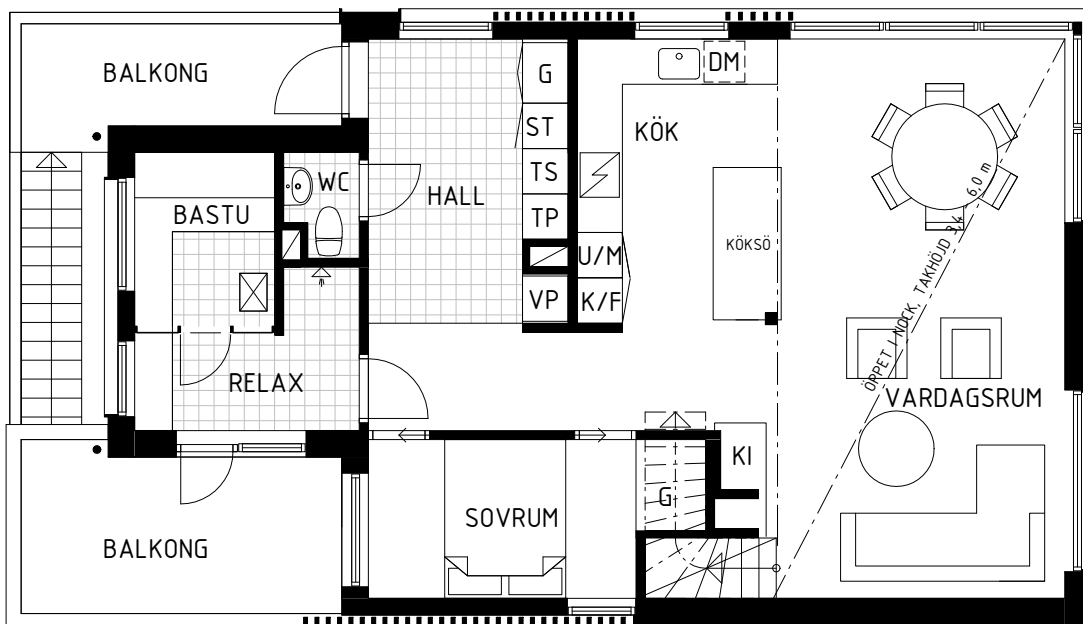

VÅNING 2 (NEDRE DEL)

FUNÄSDALEN - BRF CHALET KÅVAN - CHALET BOFAKTABLAD

Skala: 1 : 100(A4)

Med reservation för eventuella ändringar och ytavvikelser