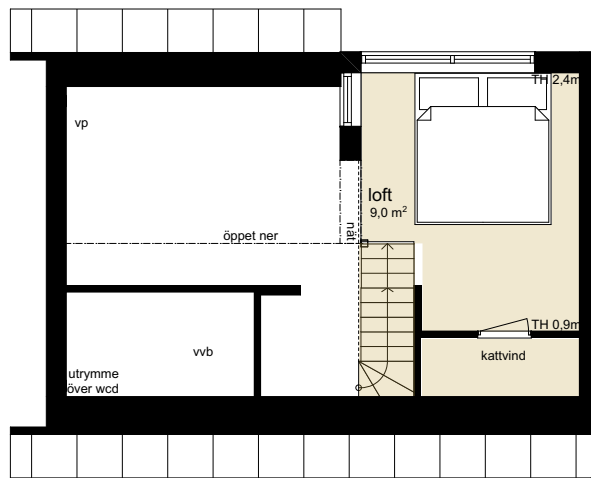

B 1

2 rok + loft

Yta 43 m² varav 36 m² BOA

NÄMDÖ SEA LODGES^o

Plan b.v

Plan loft

FÖRKLARINGAR (littera inom parentes avser tillval)

dm	diskmaskin	mu	mikro	hdt	handdukstork
vrb	varmvattenberedare	um	ugn/mikro	vp	värmepump
vk	vinkyl	elc	elcentral		
k/f	kyl/frys	fds	fördelarskåp		
	spis	fms	fjärrmätarskåp		