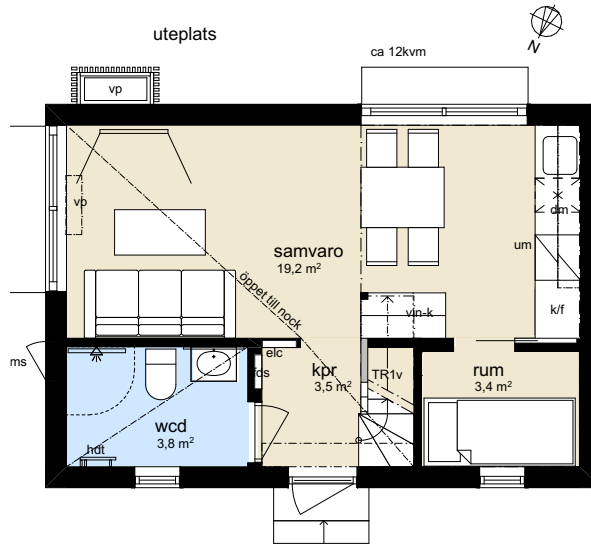

B 1

2 rok + loft

Yta 43 m² varav 36 m² BOA

NÄMDÖ SEA LODGES^o

Plan b.v

Plan loft

FÖRKLARINGAR (littera inom parentes avser tillval)

dm	diskmaskin	mu	mikro	hdt	handdukstork
vrb	varmvattenberedare	um	ugn/mikro	vp	värmepump
vk	vinkyl	elc	elcentral		
k/f	kyl/frys	fds	fördelarskåp		
	spis	fms	fjärrmätarskåp		

hdt handdukstork
vp värmepump

Inklädnad av kanal kan förekomma i takvinkel

0 1 2 3 4 5m

med reservation för eventuella ändringar
2022-12-05

BYGGNADS- OCH TYPRUMSBESKRIVNING

BYGGNADSBESKRIVNING

Stomme	Trä
Panel	Stående och liggande träpanel
Tak	Plåt / Papp / Solcell
Fönster	Aluminium utsida och trä insida
Grundläggning	Platta på mark
Uppvärmning	Luft/luftvärmepump och direktverkande el. Värmeåtervinning av frånluften. Komfortgolvvärme i badrum.
VA	Avsaltningsanläggning och reningsverk.
Ventilation	FTX
El	Solceller. Ett gemensamt abonnemang för föreningen. Individuell mätning av elförbrukning i lägenheterna som debiteras separat.
Fiber	Framdraget till elcentral i lgh.
Balkong/ uteplats	Balkong/terass i trä och uteplatser på befintlig mark