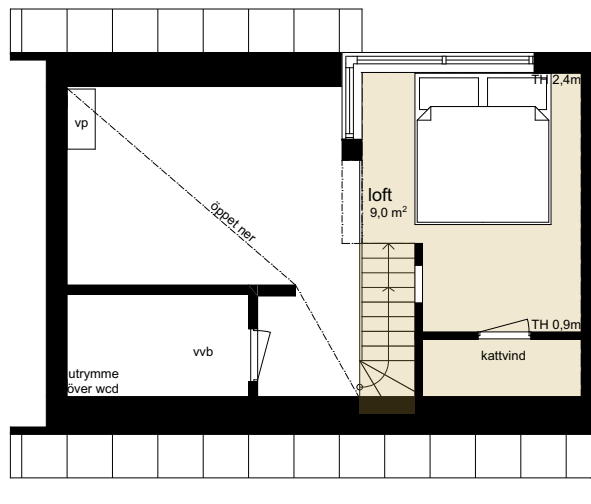

A 1

2 rok + loft

Yta 43 m² varav 36 m² BOA

NÄMDÖ SEA LODGES^o

Plan bv

Plan loft

FÖRKLARINGAR (littera inom parantes avser tillval)

dm	diskmaskin	mu	mikro	hdt	handdukstork
vrb	varmvattenberedare	um	ugn/mikro	vp	värmepump
vk	vinkyl	elc	elcentral		
k/f	kyl/frys	fds	fördelarskåp		
☑	spis	fms	fjärmätarskåp		