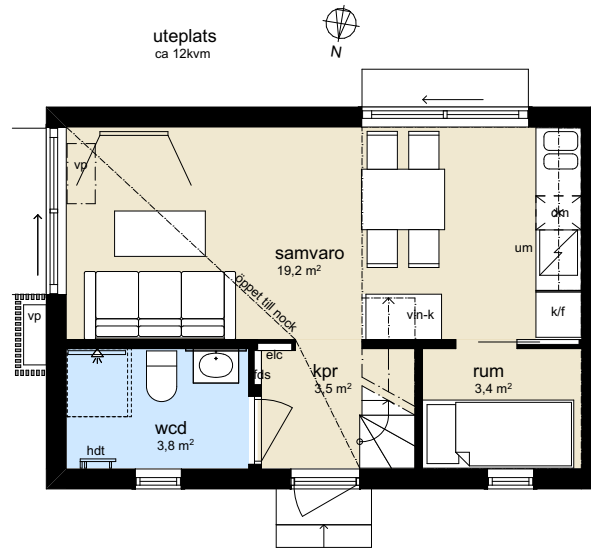

A 1

2 rok + loft

Yta 43 m² varav 36 m² BOA

NÄMDÖ SEA LODGES^o

Plan bv

Plan loft

FÖRKLARINGAR (littera inom parantes avser tillval)

dm	diskmaskin	mu	mikro	hdt	handdukstork
vrb	varmvattenberedare	um	ugn/mikro	vp	värmepump
vk	vinkyl	elc	elcentral		
k/f	kyl/frys	fds	fördelarskåp		
☑	spis	fms	fjärmätarskåp		

hdt handdukstork
vp värmepump

Inklädnad av kanal kan förekomma i takvinkel

med reservation för eventuella ändringar
2022-09-22

BYGGNADS- OCH TYPRUMSBESKRIVNING

BYGGNADSBESKRIVNING

Stomme	Trä
Panel	Stående och liggande träpanel
Tak	Plåt / Papp / Solcell
Fönster	Aluminium utsida och trä insida
Grundläggning	Platta på mark
Uppvärmning	Luft/luftvärmepump och direktverkande el. Värmeåtervinning av frånluften. Komfortgolvvärme i badrum.
VA	Avsaltningsanläggning och reningsverk.
Ventilation	FTX
El	Solceller. Ett gemensamt abonnemang för föreningen. Individuell mätning av elförbrukning i lägenheterna som debiteras separat.
Fiber	Framdraget till elcentral i lgh.
Balkong/ uteplats	Balkong/terass i trä och uteplatser på befintlig mark

Dusch och wc

Golv	Klinker typ granitkeramik med naturstenskaraktär 30x30 cm, Rak sättning
Vägg	Helkaklat lika golv 30x60 cm
Tak	Fast gips målad i vitt (NCS S 0500-N)
Inredning	Toalett Golvstående

NÄMDÖ SEA LODGES°