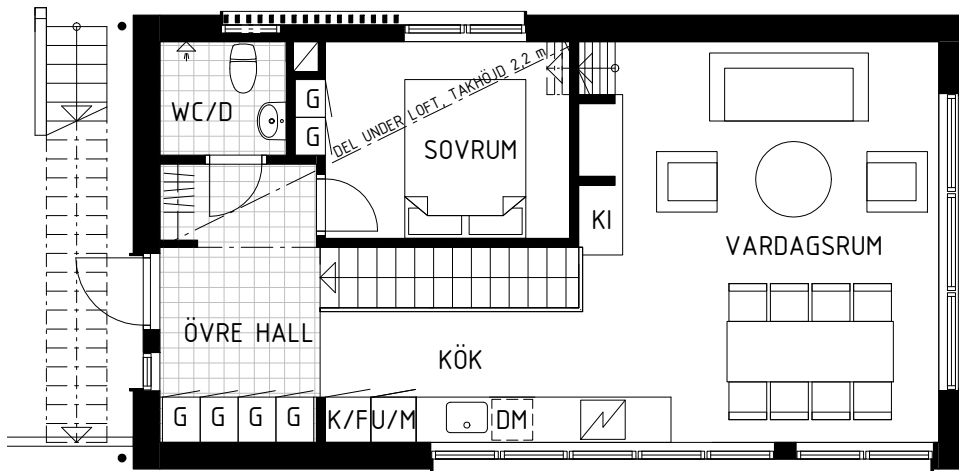

LÄGENHET 15

5 RoK + sovloft - Yta 125 kvm varav 82 kvm boyta

Takhöjd nedre våning 2,4 m.

Takhöjd övre våning 3,7 m, om annat ej anges.

FÖRKLARINGAR

DM	Diskmaskin
FRD	Förråd
G	Garderob
KI	Kamininsats
K/F	Kylskåp/Frys
ST	Städsåp
TP	Tvättpelare
TS	Torkskåp
U/M	Ugn/Micro

FUNÄSDALEN - BRF CHALET KÅVAN - CHALET BOFAKTABLAD

Skala: 1 : 100(A4)

Med reservation för eventuella ändringar och ytavvikelser