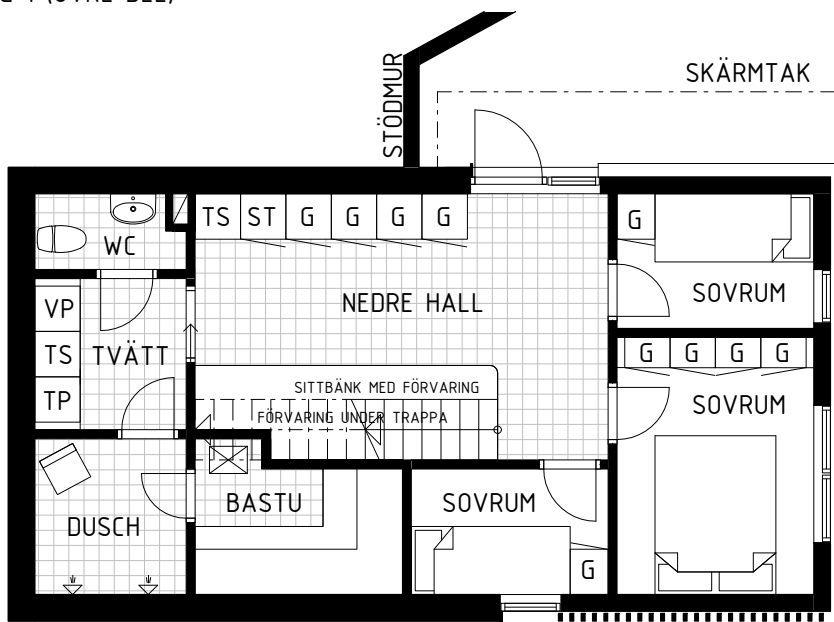

LÄGENHET 15

5 RoK + sovloft - Yta 125 kvm varav 82 kvm boyta

Takhöjd nedre våning 2,4 m.

Takhöjd övre våning 3,7 m, om annat ej anges.

FÖRKLARINGAR

DM	Diskmaskin
FRD	Förråd
G	Garderob
KI	Kamininsats
K/F	Kylskåp/Frys
ST	Städsåp
TP	Tvättpelare
TS	Torkskåp
U/M	Ugn/Micro

FUNÄSDALEN - BRF CHALET KÅVAN - CHALET BOFAKTABLAD

Skala: 1 : 100(A4)

Med reservation för eventuella ändringar och ytavvikelser