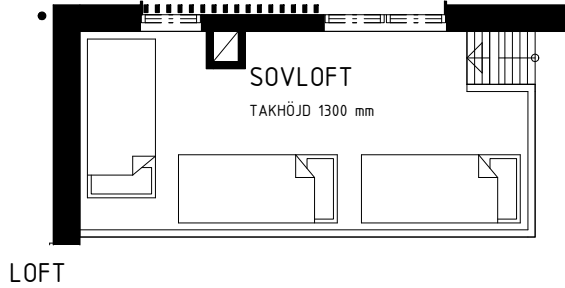

LÄGENHET 15

5 RoK + sovloft - Yta 125 kvm varav 82 kvm boyta

Takhöjd nedre våning 2,4 m.

Takhöjd övre våning 3,7 m, om annat ej anges.

FÖRKLARINGAR

DM	Diskmaskin
FRD	Förråd
G	Garderob
KI	Kamininsats
K/F	Kylskåp/Frys
ST	Städsåp
TP	Tvättpelare
TS	Torkskåp
U/M	Ugn/Micro

FUNÄSDALEN - BRF CHALET KÅVAN - CHALET BOFAKTABLAD

Skala: 1 : 100(A4)

Med reservation för eventuella ändringar och ytavvikelser