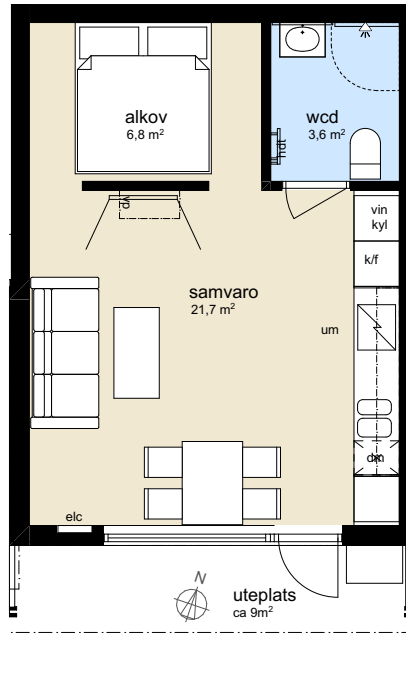

E 1 2

2 rok

Yta 32 m2 varav 29 m2 BOA

NÄMDÖ SEA LODGES^o

FÖRKLARINGAR (littera inom parantes avser tillval)

dm	diskmaskin	mu	mikro
vzb	varmvattenberedare	um	ugn/mikro
vk	vinkyl	elc	elcentral
k/f	kyl/frys	fds	fördelarskåp
⚡	spis	fms	fjärrmätarskåp