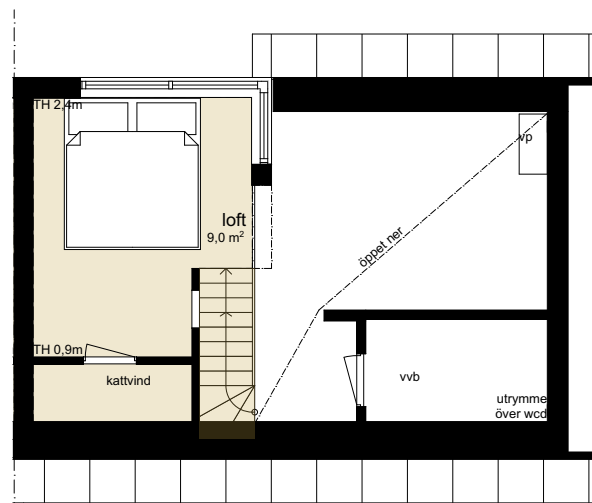

# A 2

2 rok + loft

Yta 43 m<sup>2</sup> varav 36 m<sup>2</sup> BOA

# NÄMDÖ SEA LODGES<sup>o</sup>

Plan b.v

Plan loft