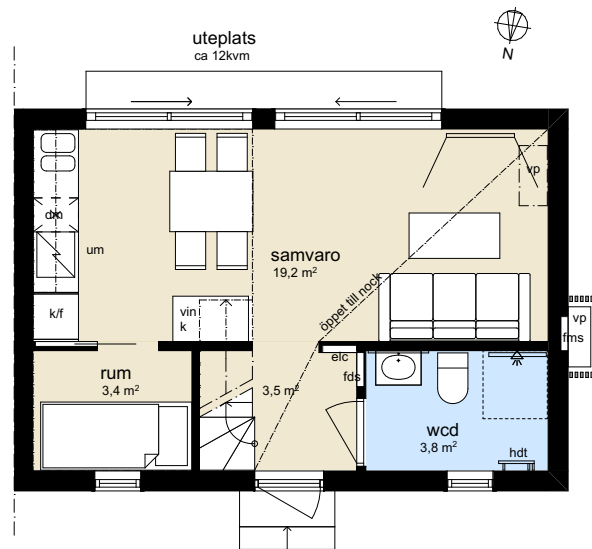

# A 2

2 rok + loft

Yta 43 m<sup>2</sup> varav 36 m<sup>2</sup> BOA

# NÄMDÖ SEA LODGES<sup>o</sup>

Plan b.v

Plan loft